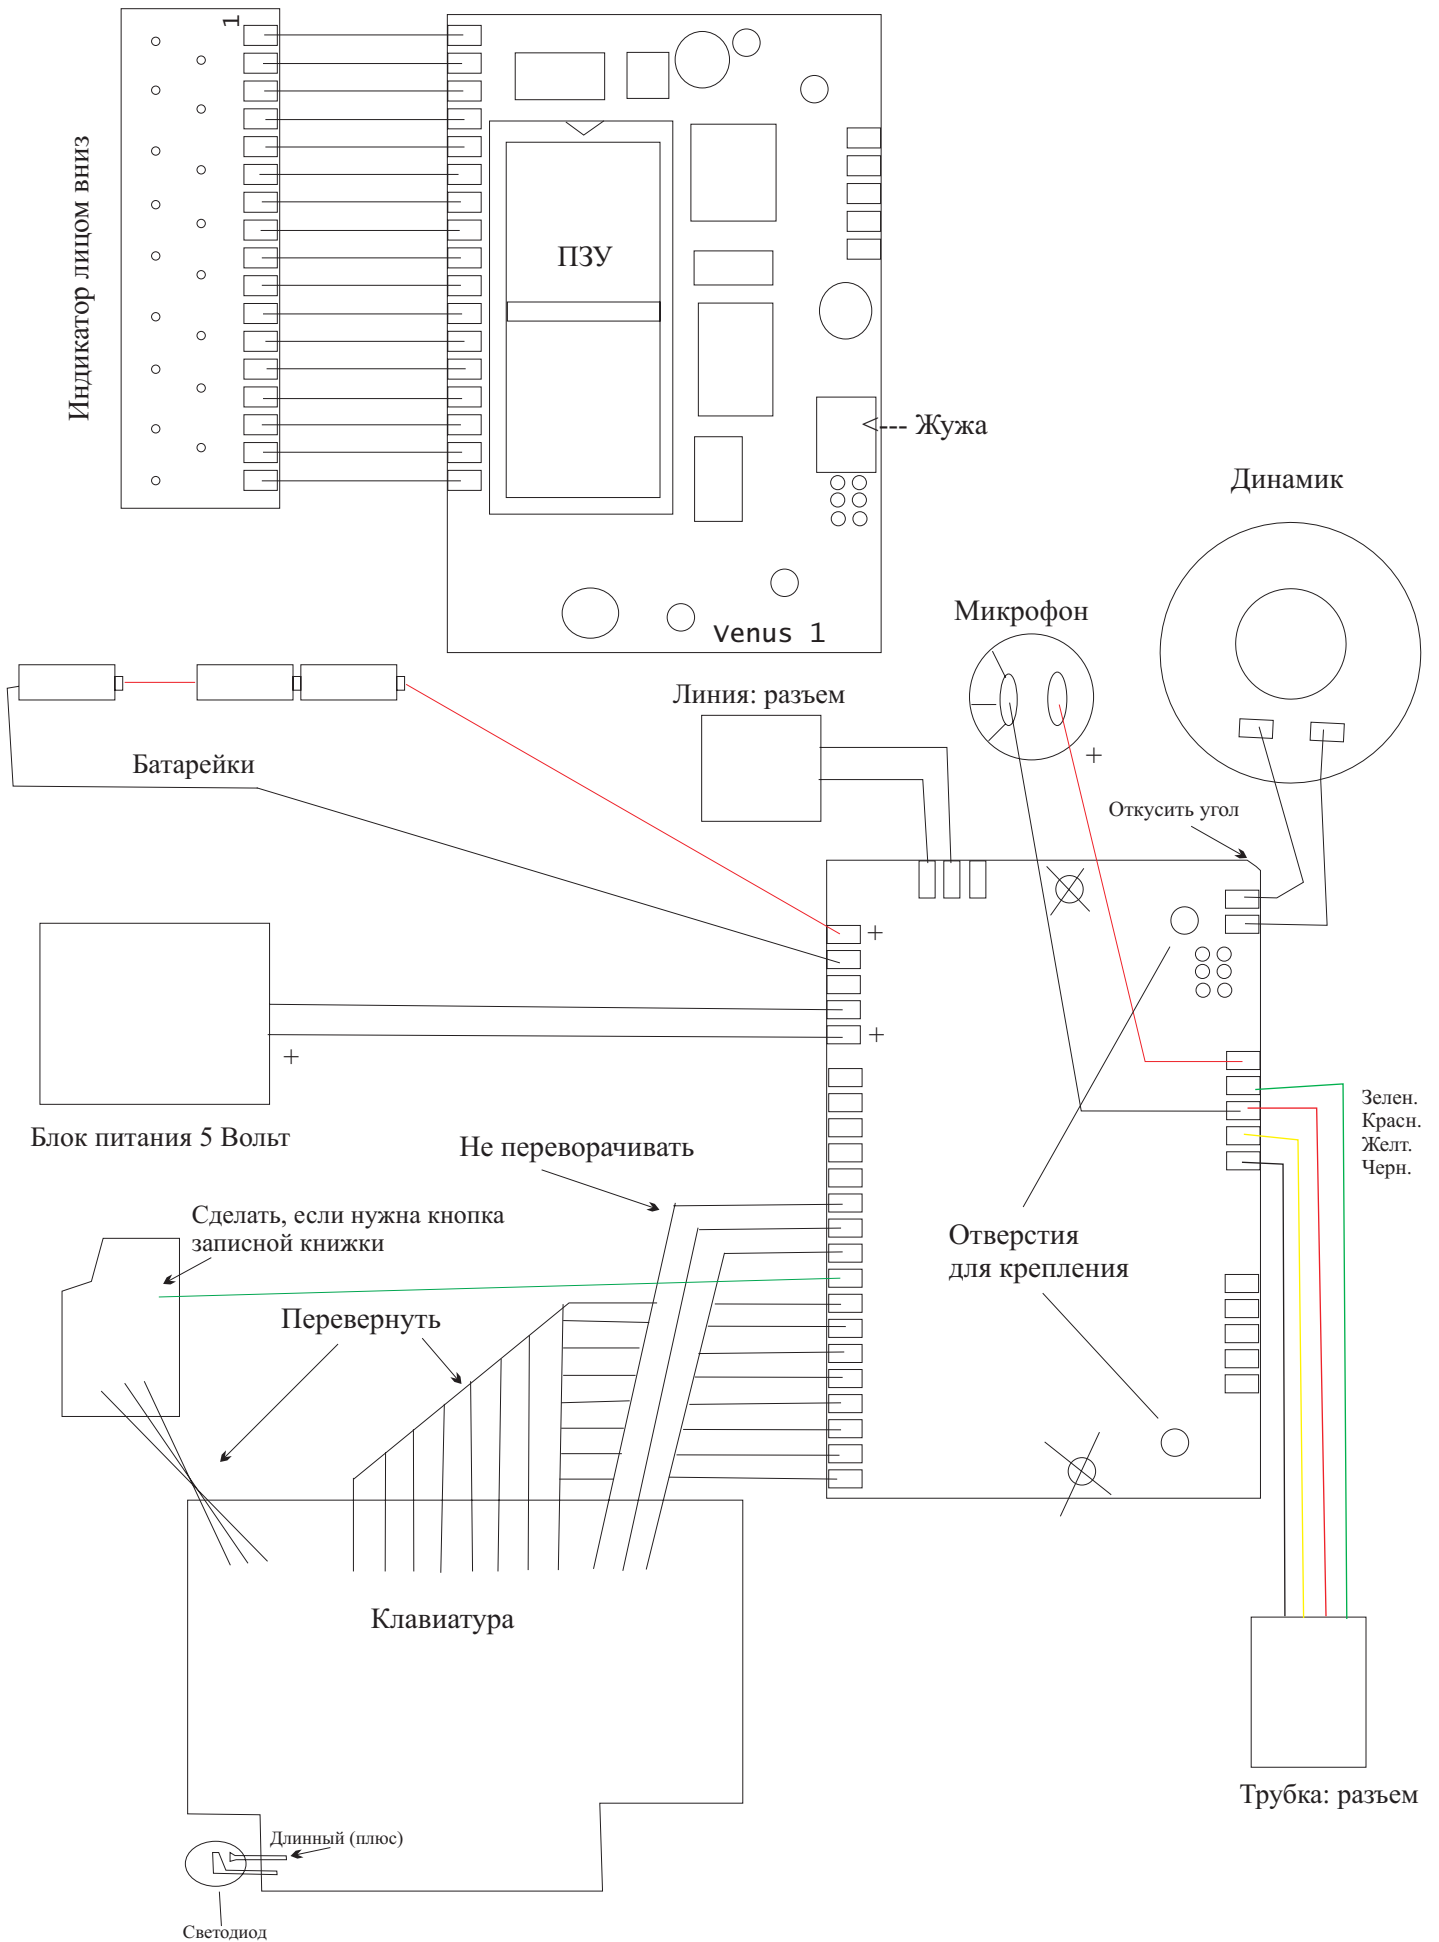

Распайка 2229 (venus 1)

www.venus.ru

Описание расширенной клавиатуры КХ-Т2229D Русь 26

CLOCK - архив номеров телефонов звонивших абонентов;

TIME - архив номеров телефонов исходящих звонков;

SET - личная записная книжка;

MUTE - регулировка общей громкости (2 уровня);

FLASH - сброс линии при поднятой трубке, поиск номеров в памяти при положенной трубке;

STORE - быстрая запись номера в любую ячейку личной записной книжки.

AUTO- вход в режим функций (аналог “*”, “*”) - на индикаторе “F”.

REDIAL - автодозвон по номеру в буфере или архивов номеров;

SPEAKERPHONE - громкая связь (спикерфон);

Mode 36 - Калькулятор.

В режиме калькулятора расширенная клавиатура имеет следующие функции: