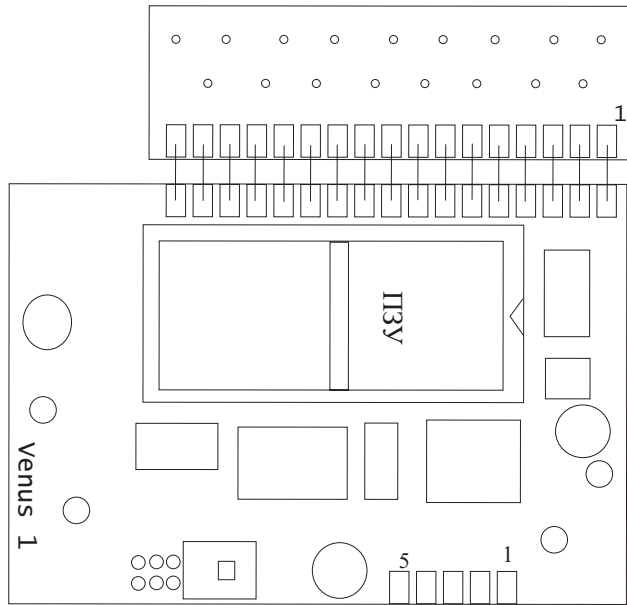

Индикатор лицом вниз

Распайка Venus1

корпус 2308

www.venus.ru