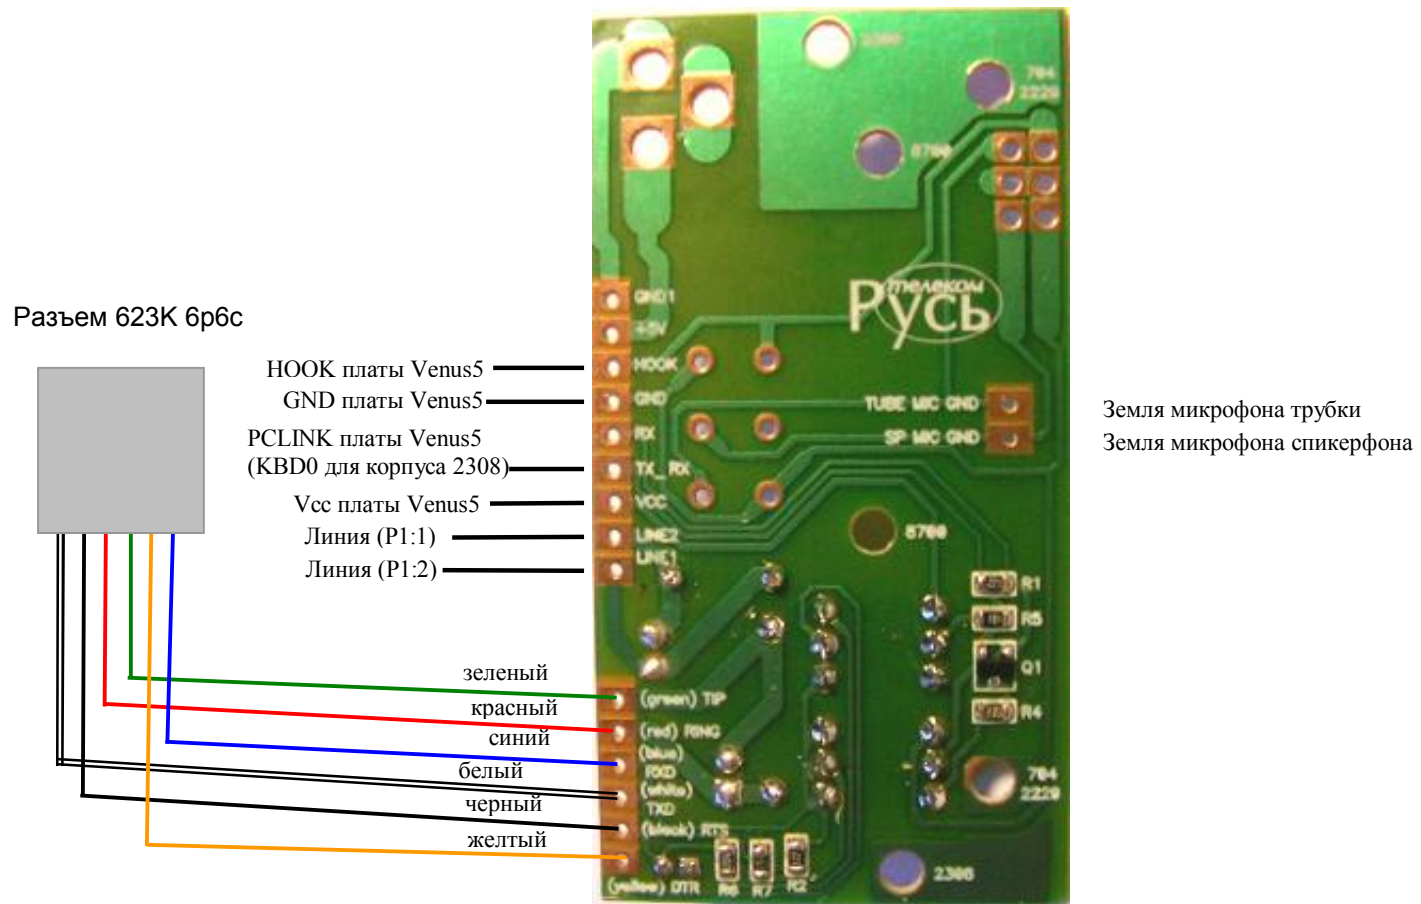

1. Схема принципиальная Switch PCLink

2. Монтажная схема платы Switch PCLink

Сайт компании Русь Телеком www.venus.ru
Страница программы Virtual Phone <http://vip.venus.ru>